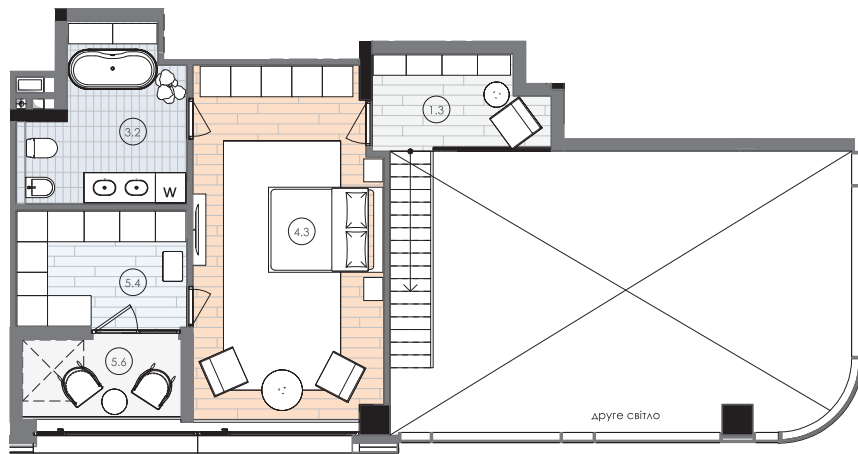

# БИОРИТМ

МІСТО ЖИТТЯ

Номер приміщення	Найменування	Площа, м2	Примітки*
1.1	Передпокій	7,3	
1.2	Хол	6,8	
1.3	Хол	6,1	
2	Кухня-вітальня	58,4	
3.1	Санвузол	5,2	
3.2	Санвузол	9,6	
4.1	Спальня	13,5	
4.2	Спальня	14,3	
4.3	Спальня	25,3	
5.1	Гардероб	3,9	
5.2	Гардероб	4,7	
5.3	Гардероб	3,5	
5.4	Гардероб	7,8	
5.5	Лоджія	2,6	5.2
5.6	Лоджія засклена	5,1	5.1
Житлова площа		53,1	
Загальна площа		174,1	

Номер приміщення	Найменування	Площа, м2	Примітки*
1.1	Передпокій	7,3	
1.2	Хол	6,8	
1.3	Хол	6,1	
2	Кухня-вітальня	58,4	
3.1	Санвузол	5,2	
3.2	Санвузол	9,6	
4.1	Спальня	13,5	
4.2	Спальня	14,3	
4.3	Спальня	25,3	
5.1	Гардероб	3,9	
5.2	Гардероб	4,7	
5.3	Гардероб	3,5	
5.4	Гардероб	7,8	
5.5	Лоджія	2,6	5.2
5.6	Лоджія засклена	5,1	5.1
Житлова площа		53,1	
Загальна площа		174,1	