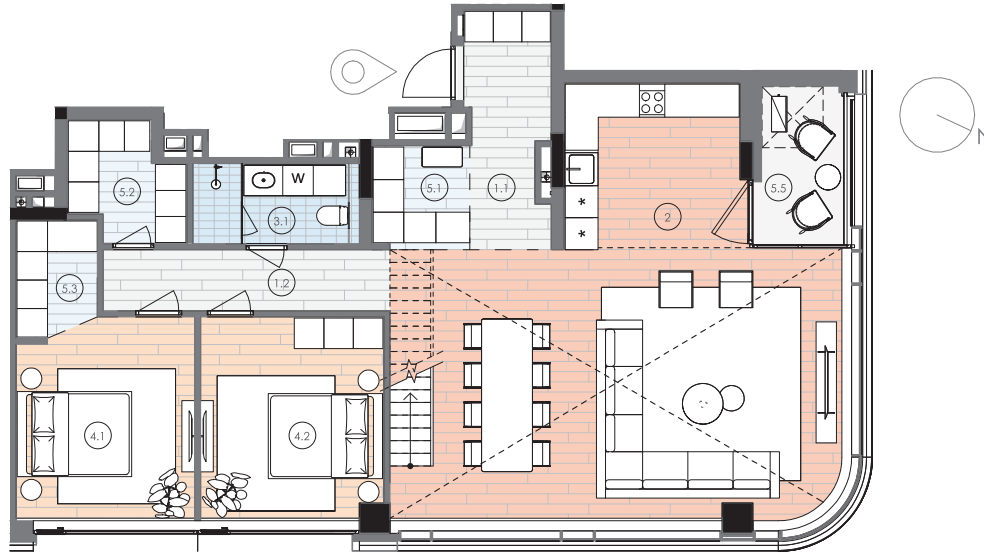

# БИОРИТМ

МІСТО ЖИТТЯ

Номер приміщення	Найменування	Площа, м2	Примітки*
1.1	Передпокій	7,3	
1.2	Хол	6,8	
1.3	Хол	6,1	
2	Кухня-вітальня	58,4	
3.1	Санвузол	5,2	
3.2	Санвузол	9,6	
4.1	Спальня	13,5	
4.2	Спальня	14,3	
4.3	Спальня	25,3	
5.1	Гардероб	3,9	
5.2	Гардероб	4,7	
5.3	Гардероб	3,5	
5.4	Гардероб	7,8	
5.5	Лоджія	2,6	5.2
5.6	Лоджія засклена	5,1	5.1
Житлова площа		53,1	
Загальна площа		174,1	

Номер приміщення	Найменування	Площа, м2	Примітки*
1.1	Передпокій	7,3	
1.2	Хол	6,8	
1.3	Хол	6,1	
2	Кухня-вітальня	58,4	
3.1	Санвузол	5,2	
3.2	Санвузол	9,6	
4.1	Спальня	13,5	
4.2	Спальня	14,3	
4.3	Спальня	25,3	
5.1	Гардероб	3,9	
5.2	Гардероб	4,7	
5.3	Гардероб	3,5	
5.4	Гардероб	7,8	
5.5	Лоджія	2,6	5.2
5.6	Лоджія засклена	5,1	5.1
Житлова площа		53,1	
Загальна площа		174,1	