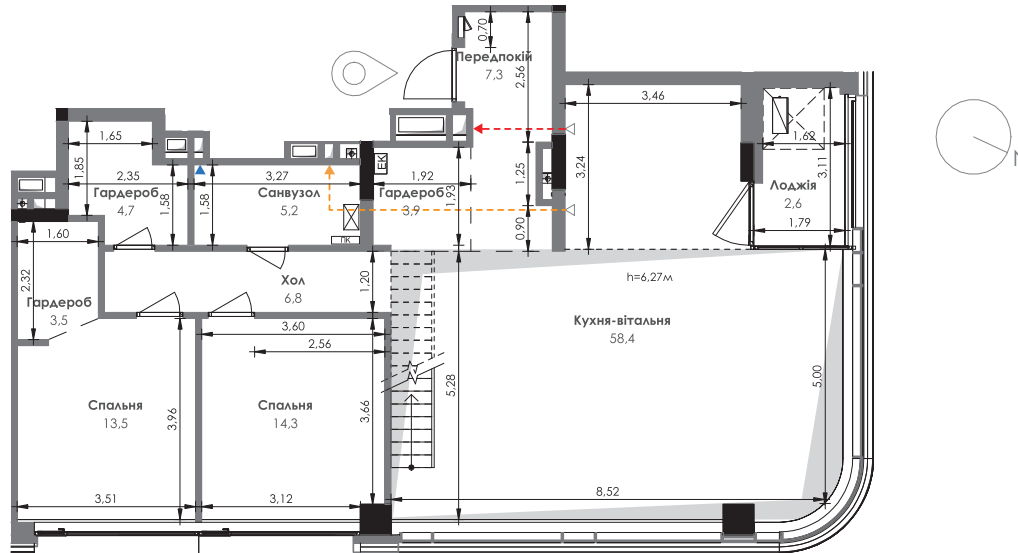

# БИОРИТМ

МІСТО ЖИТТЯ

Номер приміщення	Найменування	Площа, м2	Примітки*
1.1	Передпокій	7,3	
1.2	Хол	6,8	
1.3	Хол	6,1	
2	Кухня-вітальня	58,4	
3.1	Санвузол	5,2	
3.2	Санвузол	9,6	
4.1	Спальня	13,5	
4.2	Спальня	14,3	
4.3	Спальня	25,3	
5.1	Гардероб	3,9	
5.2	Гардероб	4,7	
5.3	Гардероб	3,5	
5.4	Гардероб	7,8	
5.5	Лоджія	2,6	5.2
5.6	Лоджія засклена	5,1	5.1
Житлова площа		53,1	
Загальна площа		174,1	

Номер приміщення	Найменування	Площа, м2	Примітки*
1.1	Передпокій	7,3	
1.2	Хол	6,8	
1.3	Хол	6,1	
2	Кухня-вітальня	58,4	
3.1	Санвузол	5,2	
3.2	Санвузол	9,6	
4.1	Спальня	13,5	
4.2	Спальня	14,3	
4.3	Спальня	25,3	
5.1	Гардероб	3,9	
5.2	Гардероб	4,7	
5.3	Гардероб	3,5	
5.4	Гардероб	7,8	
5.5	Лоджія	2,6	5.2
5.6	Лоджія засклена	5,1	5.1
Житлова площа		53,1	
Загальна площа		174,1	