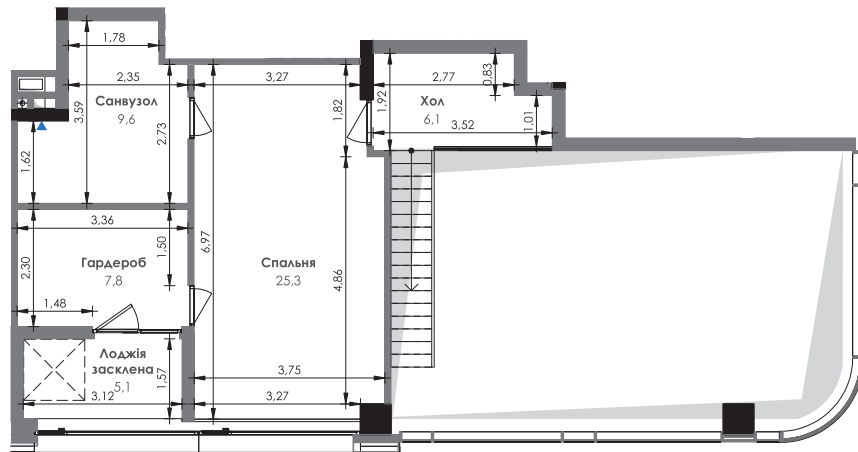

# БИОРИТМ

МІСТО ЖИТТЯ

Номер приміщення	Найменування	Площа, м2	Примітки*
1.1	Передпокій	7,3	
1.2	Хол	6,8	
1.3	Хол	6,1	
2	Кухня-вітальня	58,4	
3.1	Санвузол	5,2	
3.2	Санвузол	9,6	
4.1	Спальня	13,5	
4.2	Спальня	14,3	
4.3	Спальня	25,3	
5.1	Гардероб	3,9	
5.2	Гардероб	4,7	
5.3	Гардероб	3,5	
5.4	Гардероб	7,8	
5.5	Лоджія	2,6	5.2
5.6	Лоджія засклена	5,1	5.1
Житлова площа		53,1	
Загальна площа		174,1	

Номер приміщення	Найменування	Площа, м2	Примітки*
1.1	Передпокій	7,3	
1.2	Хол	6,8	
1.3	Хол	6,1	
2	Кухня-вітальня	58,4	
3.1	Санвузол	5,2	
3.2	Санвузол	9,6	
4.1	Спальня	13,5	
4.2	Спальня	14,3	
4.3	Спальня	25,3	
5.1	Гардероб	3,9	
5.2	Гардероб	4,7	
5.3	Гардероб	3,5	
5.4	Гардероб	7,8	
5.5	Лоджія	2,6	5.2
5.6	Лоджія засклена	5,1	5.1
Житлова площа		53,1	
Загальна площа		174,1	