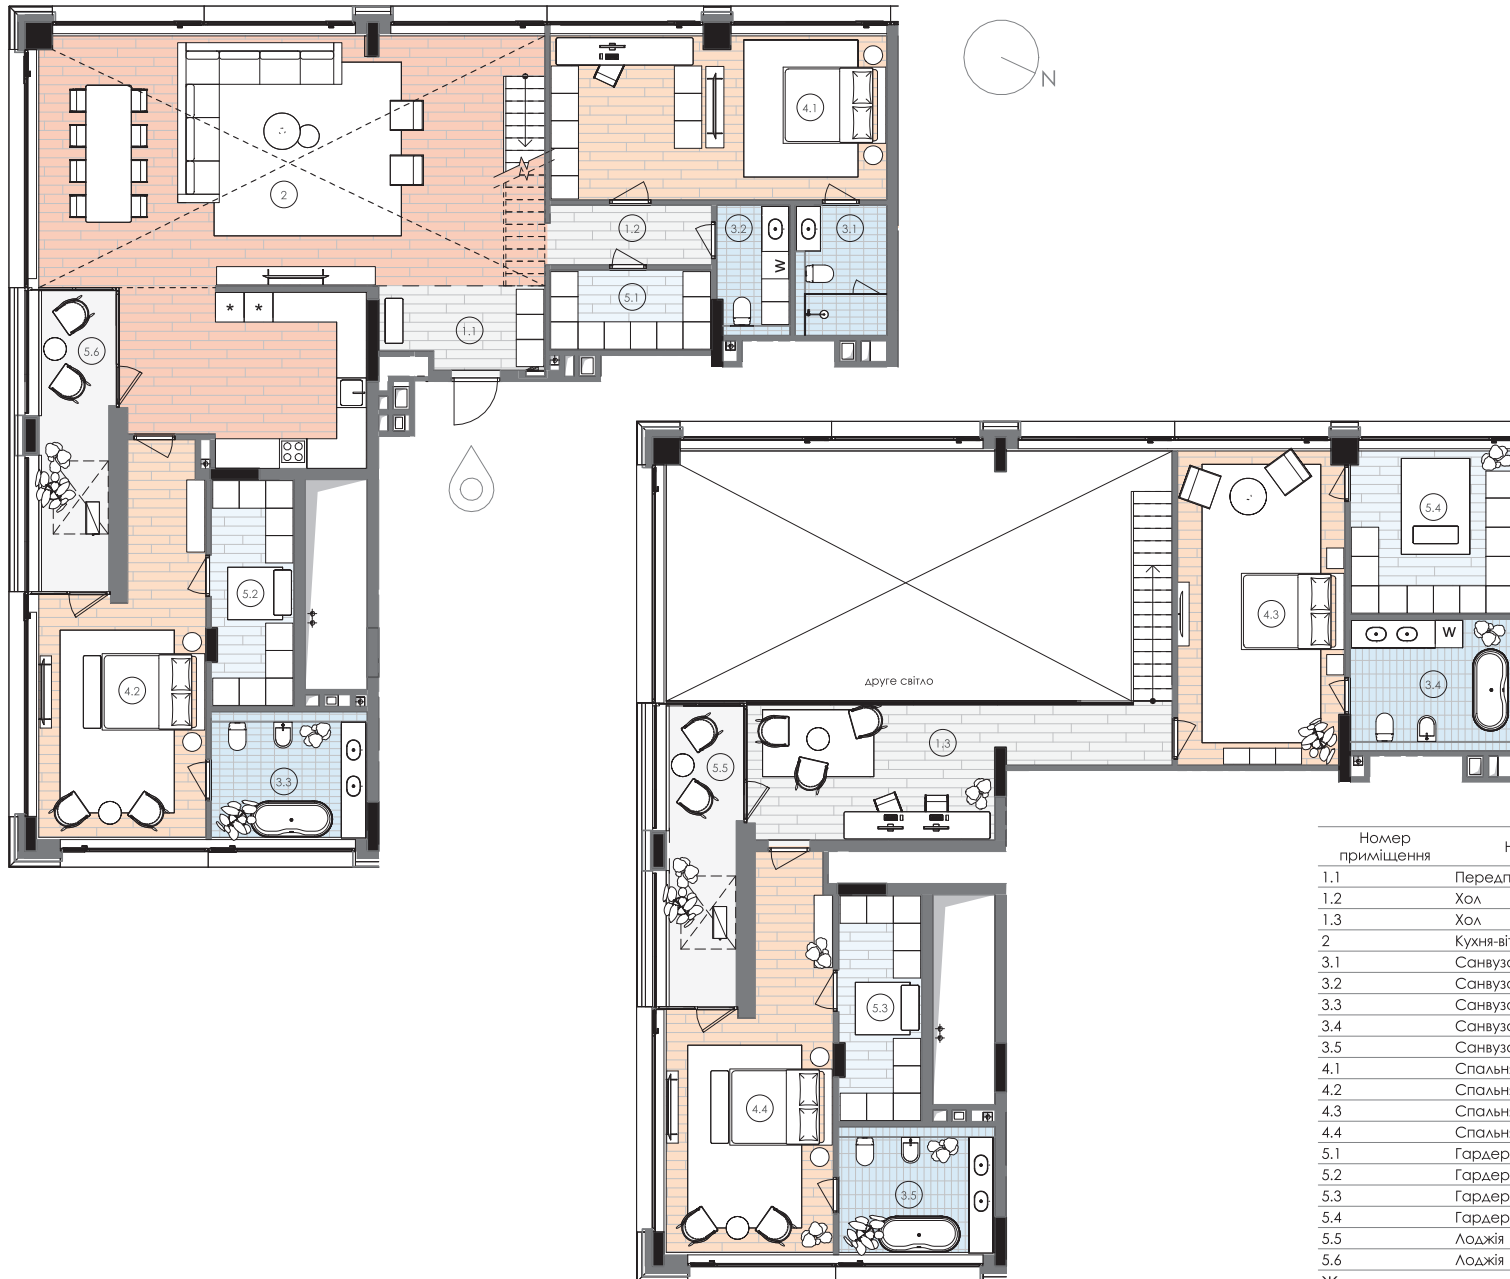

БИОРИТМ

МІСТО ЖИТТЯ

Номер приміщення	Найменування	Площа, м2	Примітки*
1.1	Передпокої	6,2	
1.2	Хол	4,6	
1.3	Хол	21,5	
2	Кухня-вітальня	80,9	
3.1	Санвузол	5,7	
3.2	Санвузол	4,5	
3.3	Санвузол	9,4	
3.4	Санвузол	10,3	
3.5	Санвузол	9,4	
4.1	Спальня	26,6	
4.2	Спальня	25,0	
4.3	Спальня	24,9	
4.4	Спальня	25,1	
5.1	Гардероб	6,2	
5.2	Гардероб	8,9	
5.3	Гардероб	8,9	
5.4	Гардероб	12,8	
5.5	Лоджія	5,1	10,2
5.6	Лоджія	5,1	10,2
Житлова площа		101,6	
Загальна площа		301,1	

Номер приміщення	Найменування	Площа, м2	Примітки*
1.1	Передпокої	6,2	
1.2	Хол	4,6	
1.3	Хол	21,5	
2	Кухня-вітальня	80,9	
3.1	Санвузол	5,7	
3.2	Санвузол	4,5	
3.3	Санвузол	9,4	
3.4	Санвузол	10,3	
3.5	Санвузол	9,4	
4.1	Спальня	26,6	
4.2	Спальня	25,0	
4.3	Спальня	24,9	
4.4	Спальня	25,1	
5.1	Гардероб	6,2	
5.2	Гардероб	8,9	
5.3	Гардероб	8,9	
5.4	Гардероб	12,8	
5.5	Лоджія	5,1	10,2
5.6	Лоджія	5,1	10,2
Житлова площа		101,6	
Загальна площа		301,1	