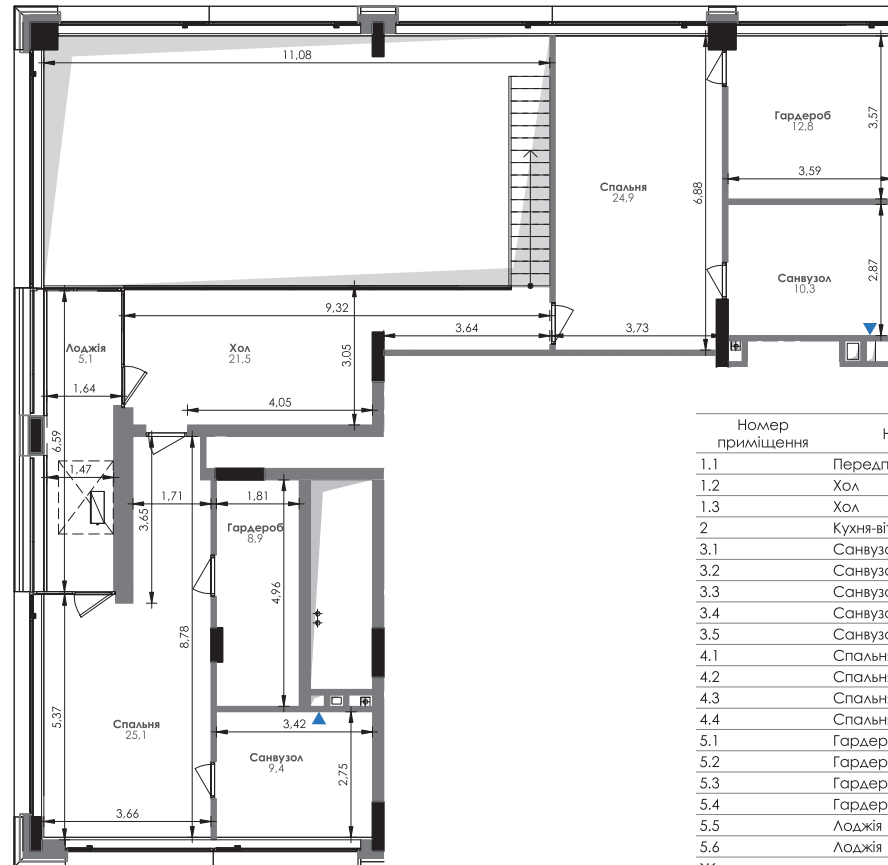

БИОРИТМ

МІСТО ЖИТТЯ

Номер приміщення	Найменування	Площа, м2	Примітки*
1.1	Передпокої	6,2	
1.2	Хол	4,6	
1.3	Хол	21,5	
2	Кухня-вітальня	80,9	
3.1	Санвузол	5,7	
3.2	Санвузол	4,5	
3.3	Санвузол	9,4	
3.4	Санвузол	10,3	
3.5	Санвузол	9,4	
4.1	Спальня	26,6	
4.2	Спальня	25,0	
4.3	Спальня	24,9	
4.4	Спальня	25,1	
5.1	Гардероб	6,2	
5.2	Гардероб	8,9	
5.3	Гардероб	8,9	
5.4	Гардероб	12,8	
5.5	Лоджія	5,1	10,2
5.6	Лоджія	5,1	10,2
Житлова площа		101,6	
Загальна площа		301,1	

Номер приміщення	Найменування	Площа, м2	Примітки*
1.1	Передпокої	6,2	
1.2	Хол	4,6	
1.3	Хол	21,5	
2	Кухня-вітальня	80,9	
3.1	Санвузол	5,7	
3.2	Санвузол	4,5	
3.3	Санвузол	9,4	
3.4	Санвузол	10,3	
3.5	Санвузол	9,4	
4.1	Спальня	26,6	
4.2	Спальня	25,0	
4.3	Спальня	24,9	
4.4	Спальня	25,1	
5.1	Гардероб	6,2	
5.2	Гардероб	8,9	
5.3	Гардероб	8,9	
5.4	Гардероб	12,8	
5.5	Лоджія	5,1	10,2
5.6	Лоджія	5,1	10,2
Житлова площа		101,6	
Загальна площа		301,1	