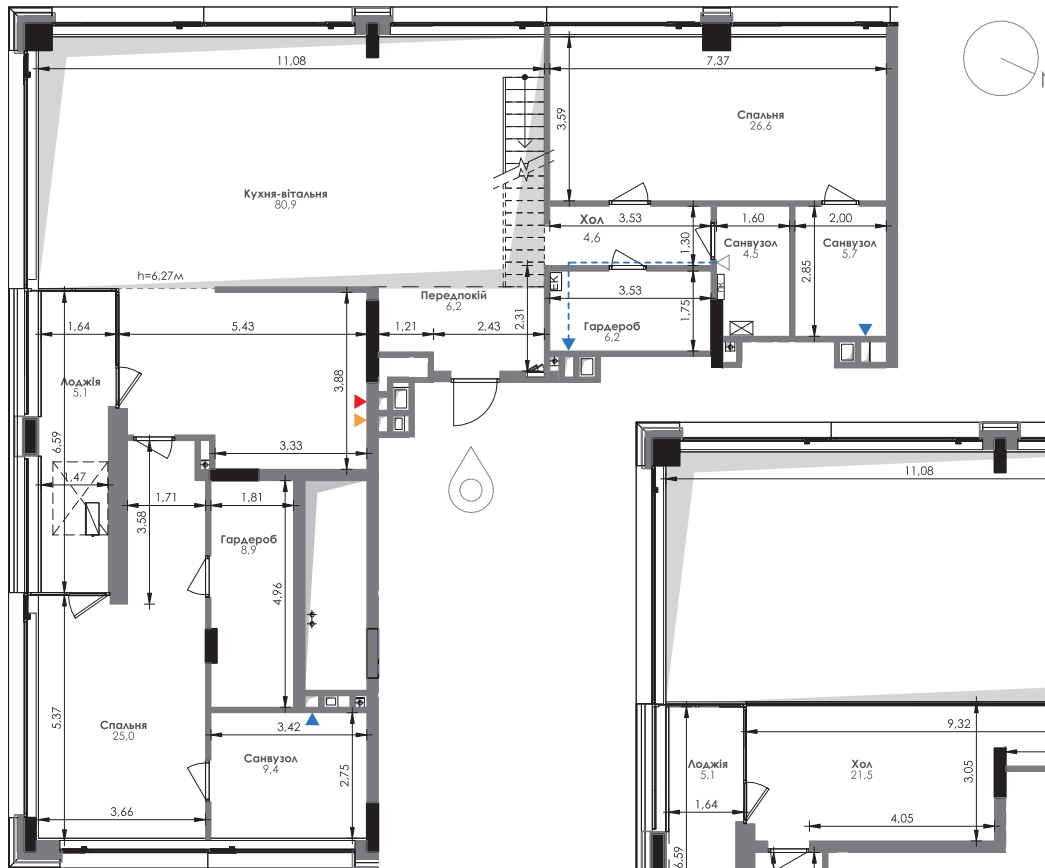

БИОРИТМ

МІСТО ЖИТТЯ

Номер приміщення	Найменування	Площа, м2	Примітки*
1.1	Передпокої	6,2	
1.2	Хол	4,6	
1.3	Хол	21,5	
2	Кухня-вітальня	80,9	
3.1	Санвузол	5,7	
3.2	Санвузол	4,5	
3.3	Санвузол	9,4	
3.4	Санвузол	10,3	
3.5	Санвузол	9,4	
4.1	Спальня	26,6	
4.2	Спальня	25,0	
4.3	Спальня	24,9	
4.4	Спальня	25,1	
5.1	Гардероб	6,2	
5.2	Гардероб	8,9	
5.3	Гардероб	8,9	
5.4	Гардероб	12,8	
5.5	Лоджія	5,1	10,2
5.6	Лоджія	5,1	10,2
Житлова площа		101,6	
Загальна площа		301,1	

Номер приміщення	Найменування	Площа, м2	Примітки*
1.1	Передпокої	6,2	
1.2	Хол	4,6	
1.3	Хол	21,5	
2	Кухня-вітальня	80,9	
3.1	Санвузол	5,7	
3.2	Санвузол	4,5	
3.3	Санвузол	9,4	
3.4	Санвузол	10,3	
3.5	Санвузол	9,4	
4.1	Спальня	26,6	
4.2	Спальня	25,0	
4.3	Спальня	24,9	
4.4	Спальня	25,1	
5.1	Гардероб	6,2	
5.2	Гардероб	8,9	
5.3	Гардероб	8,9	
5.4	Гардероб	12,8	
5.5	Лоджія	5,1	10,2
5.6	Лоджія	5,1	10,2
Житлова площа		101,6	
Загальна площа		301,1	